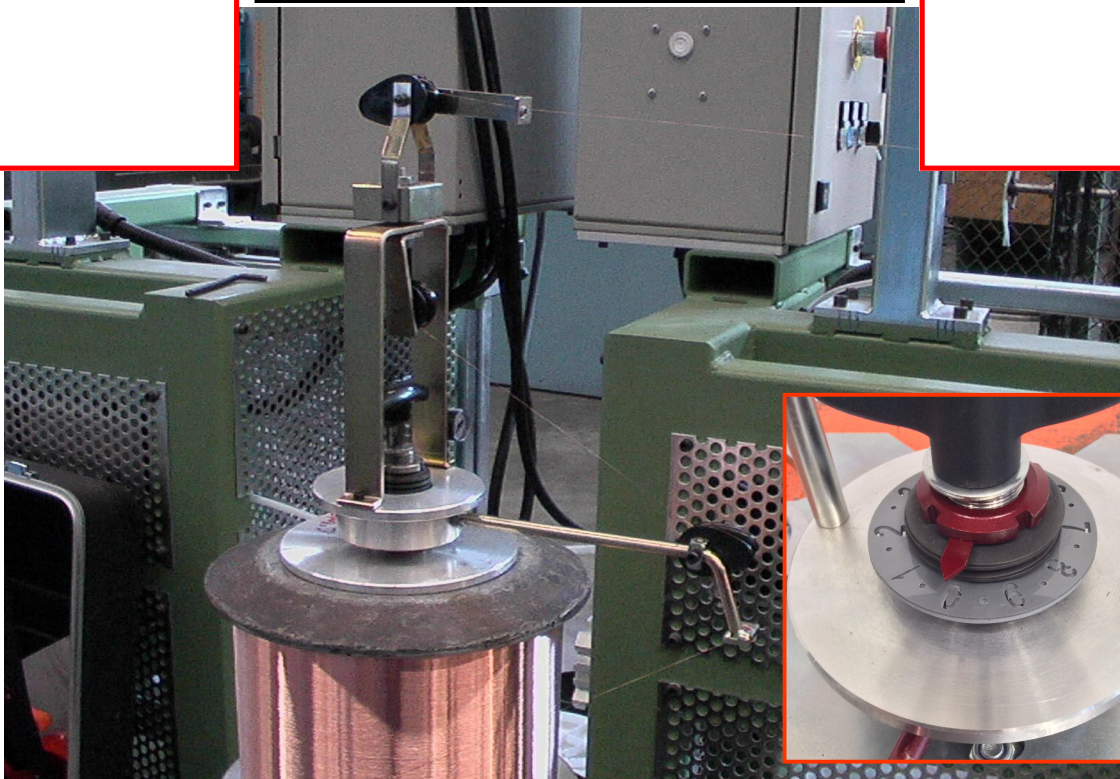

## BOBINES

R2  
R3  
R4  
400 DIN

Trou bobine  
de 30 à 200 mm.  
Trou standard  
127 mm. (5")

- VITESSE MAX. 300 m/min.
- TENSION 0.5-3 N (50-300 gr.)
- FAIBLE INERTIE - ENTRETIEN REDUIT
- DISPOSITIF GRADUÉ POUR AJUSTEMENT DE FREINAGE