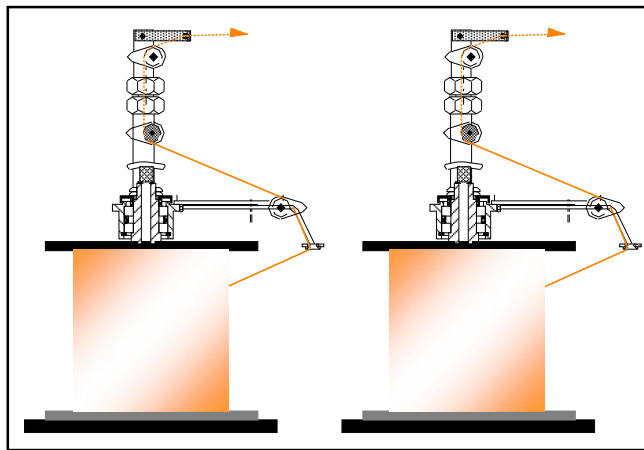

# FLYER A FAIBLE TENSION "FIL FIN"

## PRODUITS

**MONOFIL**  
de 0.10 à 0.50 mm.

**MULTIFIL**  
min. 4 x 0.05  
max. 12 x 0.20

Adapte au déroulement  
de multifil ou monofil de  
faibles sections

## BOBINES

R2  
R3  
R4  
400 DIN

Trou bobine  
de 30 à 200 mm.  
Trou standard  
127 mm. (5")

- VITESSE MAX. 300 m/min.
- TENSION 0.5-3 N (50-300 gr.)
- FAIBLE INERTIE - ENTRETIEN REDUIT
- DISPOSITIF GRADUÉ POUR AJUSTEMENT DE FREINAGE